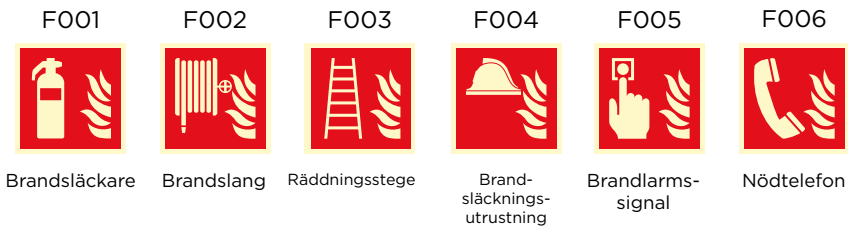

Enligt AFS 2023:10

Nöd efterlysande

Enligt ISO 7010

Brand efterlysande

Enligt ISO 7010

SafeSign efterlysande skyltar

Våra efterlysande skyltar i från SafeSign är tillverkade i APET med kraftfull skumtejp på baksidan för enkel och säker montering. Symbolerna trycks på undersidan av en transparent UV-skyddad polyesterfilm, vilket ger mycket hög motståndskraft mot solens strålar och lång hållbarhet. Den blanka och släta ytan på framsidan gör skyltarna både stilrena och enkla att rengöra.