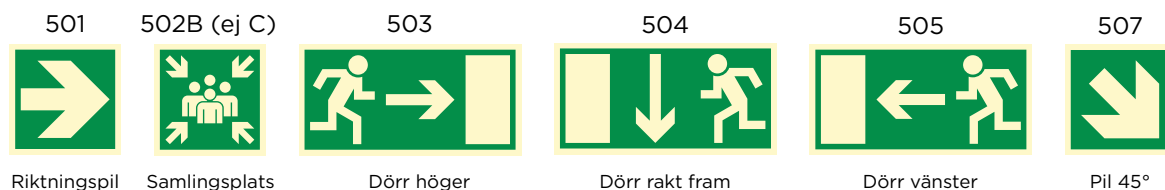

Efterlysande nöd

Enligt AFS 2023:10