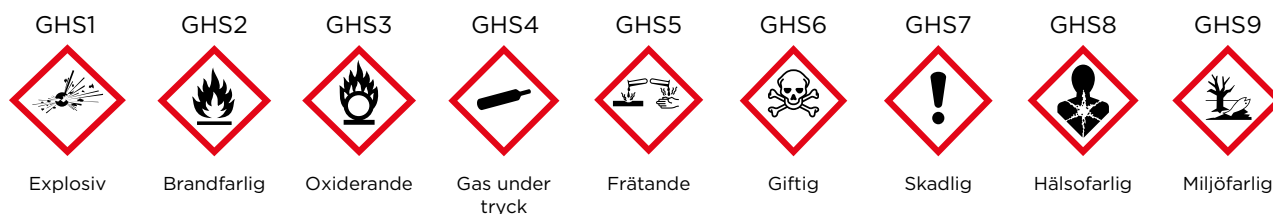

Varselmärkning i Sverige

För att skapa en trygg och säker arbetsmiljö krävs tydlig och enhetlig varselmärkning. I Sverige följer vi Arbetsmiljöverkets föreskrifter (AFS 2023:12) som ställer krav på hur varselmärkning ska se ut och användas i olika miljöer. Märkningen ska vara lätt att förstå, synlig i rätt situation och bidra till att förebygga olyckor och missförstånd.

Varselmärkning gör det också enkelt för både personal och besökare att uppfatta viktiga regler, risker och nödutgångar. Genom att visuellt

förstärka informationen ökar den gemensamma förståelsen, vilket skapar trygghet och underlättar vid exempelvis utrymning eller hantering av farliga situationer. En enhetlig märkning bidrar dessutom till en mer professionell arbetsmiljö, där det är tydligt vad som gäller för alla, oavsett erfarenhet eller språkkunskaper.

Samtliga dekaler går att få med standardtext eller med egen text. Saknas lämplig symbol går det enligt Arbetsmiljöverket bra att använda symboler enligt ISO 7010 (dessa finns på sidorna 7-10).

Farliga ämnen

CLP/GHS faropiktogram enligt AFS 2023:10

Vad är CLP/GHS?

CLP står för Classification, Labelling and Packaging och är EU:s regelverk för märkning av kemikalier. Det bygger på GHS – ett globalt system för att klassificera och märka kemiska ämnen och blandningar. Målet är att göra faror tydliga och lättförståeliga, oavsett språk eller land.