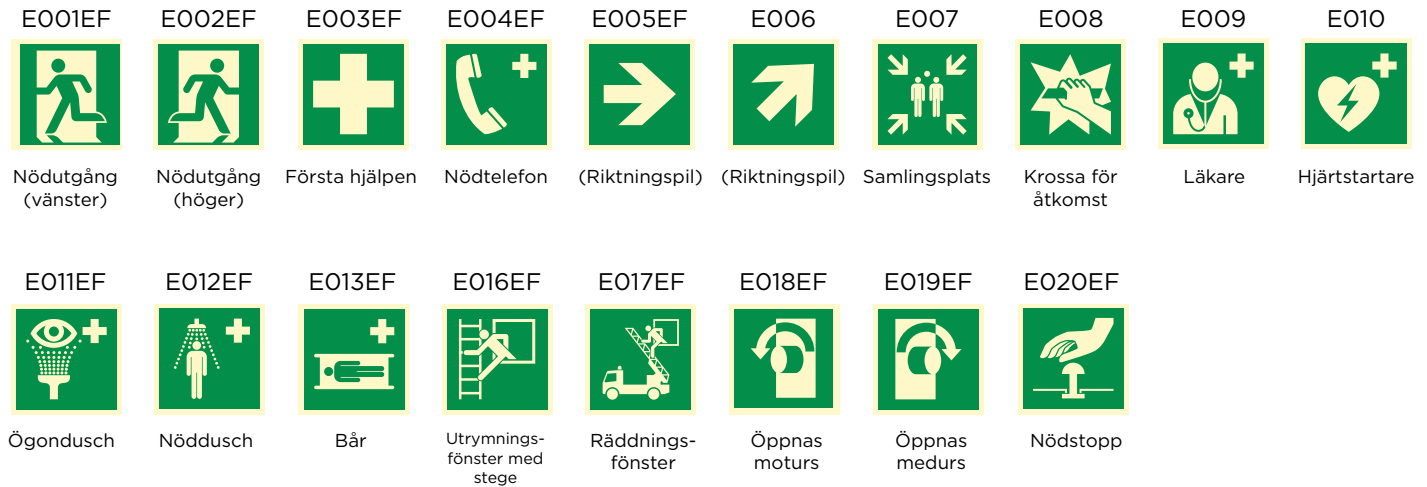

Nöd efterlysande

Enligt ISO 7010